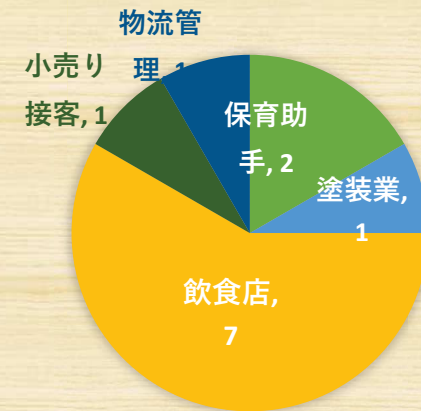

みずほ銀行様、グライドエンタープライズ様、貴重なお時間を有難うございました。

寮生の近況

正社員（事務職）の児童2名が昨年度末で自立し、新たに3名が正社員（物流管理・保育助手）として働き始めました。

学生内訳	
高校（定時制）	3
高校（通信制）	2
専門学校	2
大学	1

夢に向かって進学する児童が増え、現在、寮生のうち学生が半数以上となっています。また、OG1名が大学院を卒業しました。先例があることで、在寮生の進学意欲も刺激されているようです。