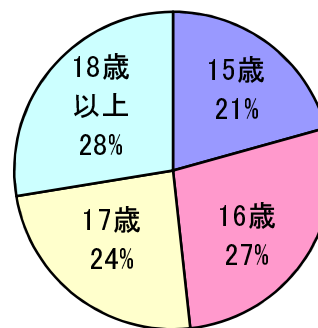

### 最近の 新宿寮あれこれ

←HIV学習会:  
外部から講師を招いて勉強会を行いました。一生懸命メモをとって勉強しました。

←寮生お誕生日会:  
生まれてきてくれてありがとう。お誕生日には手作りのケーキでお祝いします。

寮生ミーティング→  
月に1回、新宿寮をより暮らやすくするためのミーティングをしています。がんばった人には表彰も!

### 入所時の年齢

※ 平均求職回数:3回  
※ 平均在寮期間:12.3ヶ月