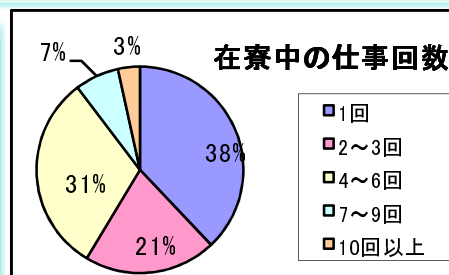

### 最近の 新宿寮あれこれ

←HIV学習会:  
外部から講師を招いて勉強会を行いました。一生懸命メモをとって勉強しました。

←寮生お誕生日会:  
生まれてきてくれてありがとう。お誕生日には手作りのケーキでお祝いします。

寮生ミーティング→  
月に1回、新宿寮をより暮らやすくするためのミーティングをしています。がんばった人には表彰も!

### 入所時の年齢

※ 平均求職回数:3回  
※ 平均在寮期間:12.3ヶ月