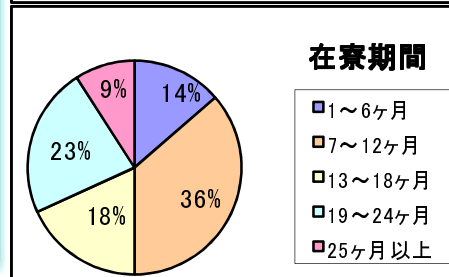

### 最近の 新宿寮あれこれ

←HIV学習会:  
外部から講師を招いて勉強会を行いました。一生懸命メモをとって勉強しました。

←寮生お誕生日会:  
生まれてきてくれてありがとう。お誕生日には手作りのケーキでお祝いします。

寮生ミーティング→  
月に1回、新宿寮をより暮らやすくするためのミーティングをしています。がんばった人には表彰も!

### 入所時の年齢

※ 平均求職回数:3回  
※ 平均在寮期間:12.3ヶ月