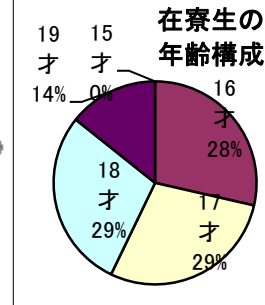

今回は、在寮生の年齢構成をデータにしてみました。一昨年の今頃、同内容のデータがあったので比較してみると... 在寮生の平均年齢が明らかに下がっています。低年齢化すること、それだけ社会に出ることが難しくなることを意味します。しかし、それでも社会的自立をしないといけない現実もあり、職業訓練校や高卒資格取得を目指す寮生も増えてきました。新宿寮は頑張る児童を応援しています。Boys, be ambitious!!