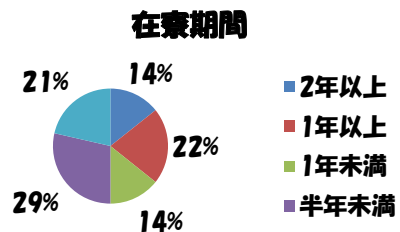

在寮生の在籍期間

在寮生の在籍期間は以下の通りとなっています。春ということもあり、新規入所した在寮生も多いため在寮期間は短くなっています。2年間在籍した寮生のR君は、この春、立派に自立します。自立おめでとう！