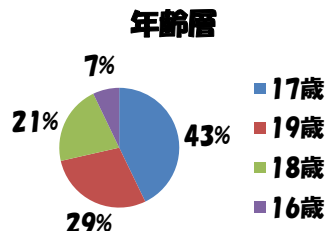

2015. 長谷場新宿寮通信 春号

足立区での生活が始まりました！

予てからお知らせしていた通り、平成27年1月27日に新宿寮は新宿区から足立区に移転し、事業所名も「長谷場新宿寮」に変わりました。寮生、職員、一緒に新しい新宿寮を作っていきます！

入所状況と児童の年齢層

現在の長谷場新宿寮の入所状況と児童の年齢層についてです。年齢層は17歳が最も多く43%、19歳が29%、18歳が21%、16歳が7%です。19歳で入寮する児童は、20歳までの短期自立を目指す児童も多いことが特徴です。