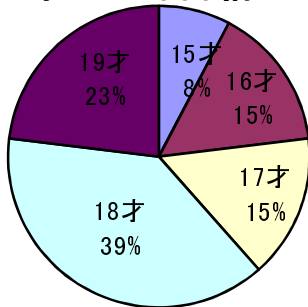

### 最近の 新宿寮

#### ←寮生面談

年2回、職員との個別面談をします。仕事で忙しく、自分を見失いがちな思春期の少年の、自分を見つめる大切な作業でもあります。

寮生が自作しました！！

### 寮生の年齢構成

<正社員ですか?>

YES

NO