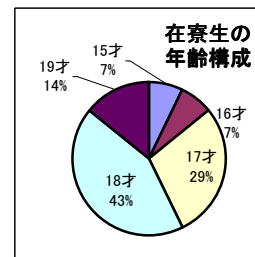

最近の新宿寮

←避難訓練(イメージ図)
月1回定期的に実施しています。常日頃の意識と行動力が、いざという時に役立ちます。

誕生会→
HAPPY BIRTHDAY!!
年一回の記念日を皆でお祝いします♪

←とある休日の風景
ネットやゲームもいいけど、たまには将棋をしよう♪ということで、真剣勝負!

OBのみなさん、お元気ですか?
今年もお正月の家(31日PM5:30AM)を開催します。奮ってご参加下さい♪
近況報告をお待ちしています!

今回は、在寮生の年齢比率をデータにしてみました。二年前と比較すると、18歳以上の割合が格段に上がっています。とはいえ、未成年の就労は肉体的にも精神的にも疲労することになりありません。「slow but sure」の気持ちで、新宿寮は皆さんを応援しています♪

全自援東京大会

来たる10/28~29に、第二十回全自援東京大会が開催されました。全自援協議会発足からちょうど20年が経ち、後援者の皆様、協賛企業の方々も多数ご参加頂き、盛大に終わられたことをご報告致します。新宿寮は今後も利用者の安心と安全を第一に、日本の明るい未来に少しでも貢献していきたいと思っております。