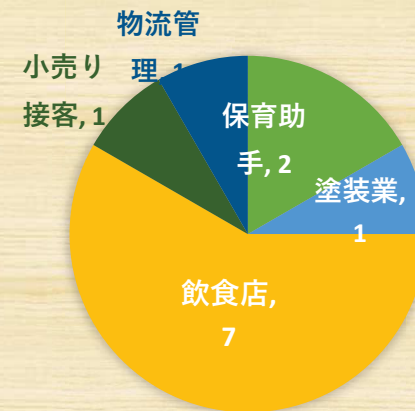

寮生の近況

正社員（事務職）の児童2名が昨年度末で自立し、新たに3名が正社員（物流管理・保育助手）として働き始めました。

学生内訳	
高校（定時制）	3
高校（通信制）	2
専門学校	2
大学	1